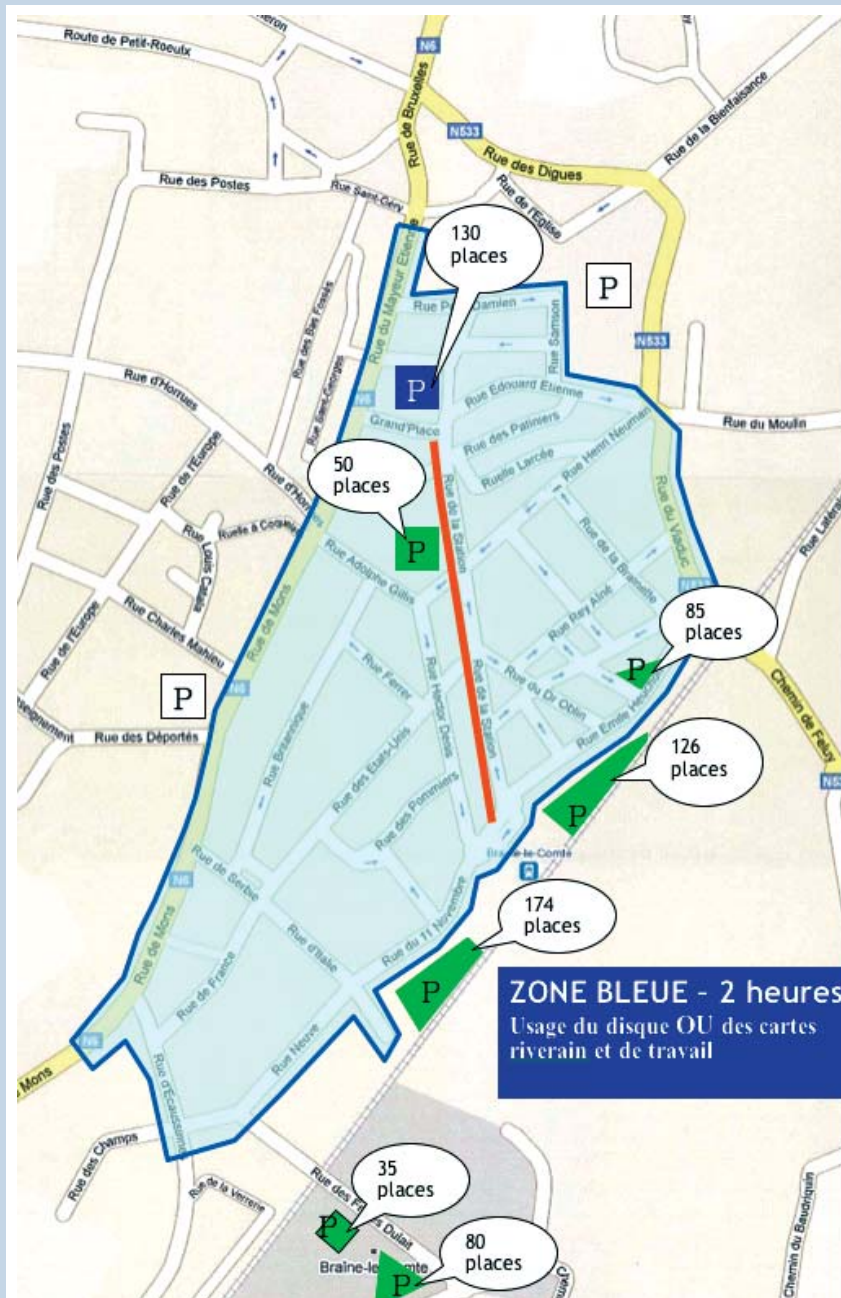

# Zone Bleue étendue 2 heures

## Usage du disque ou des cartes riverain et communale

Parkings à durée illimitée  
Crèche, Delescolle, Heuchon, 11 Novembre, Dulait

Parkings privés

Rue de la Station - **ZONE BLEUE**  
disque obligatoire

Cartes riverain et de travail  
non autorisées

### Navette bus gratuite

mise en place dans le courant  
du mois de septembre

7h30 à 9h Boucle continue :  
rue des Frères Dulait - Gare

16h à 18h30 Boucle continue :  
Gare - rue des frères Dulait

De l'aide,  
des questions,  
des particularités...