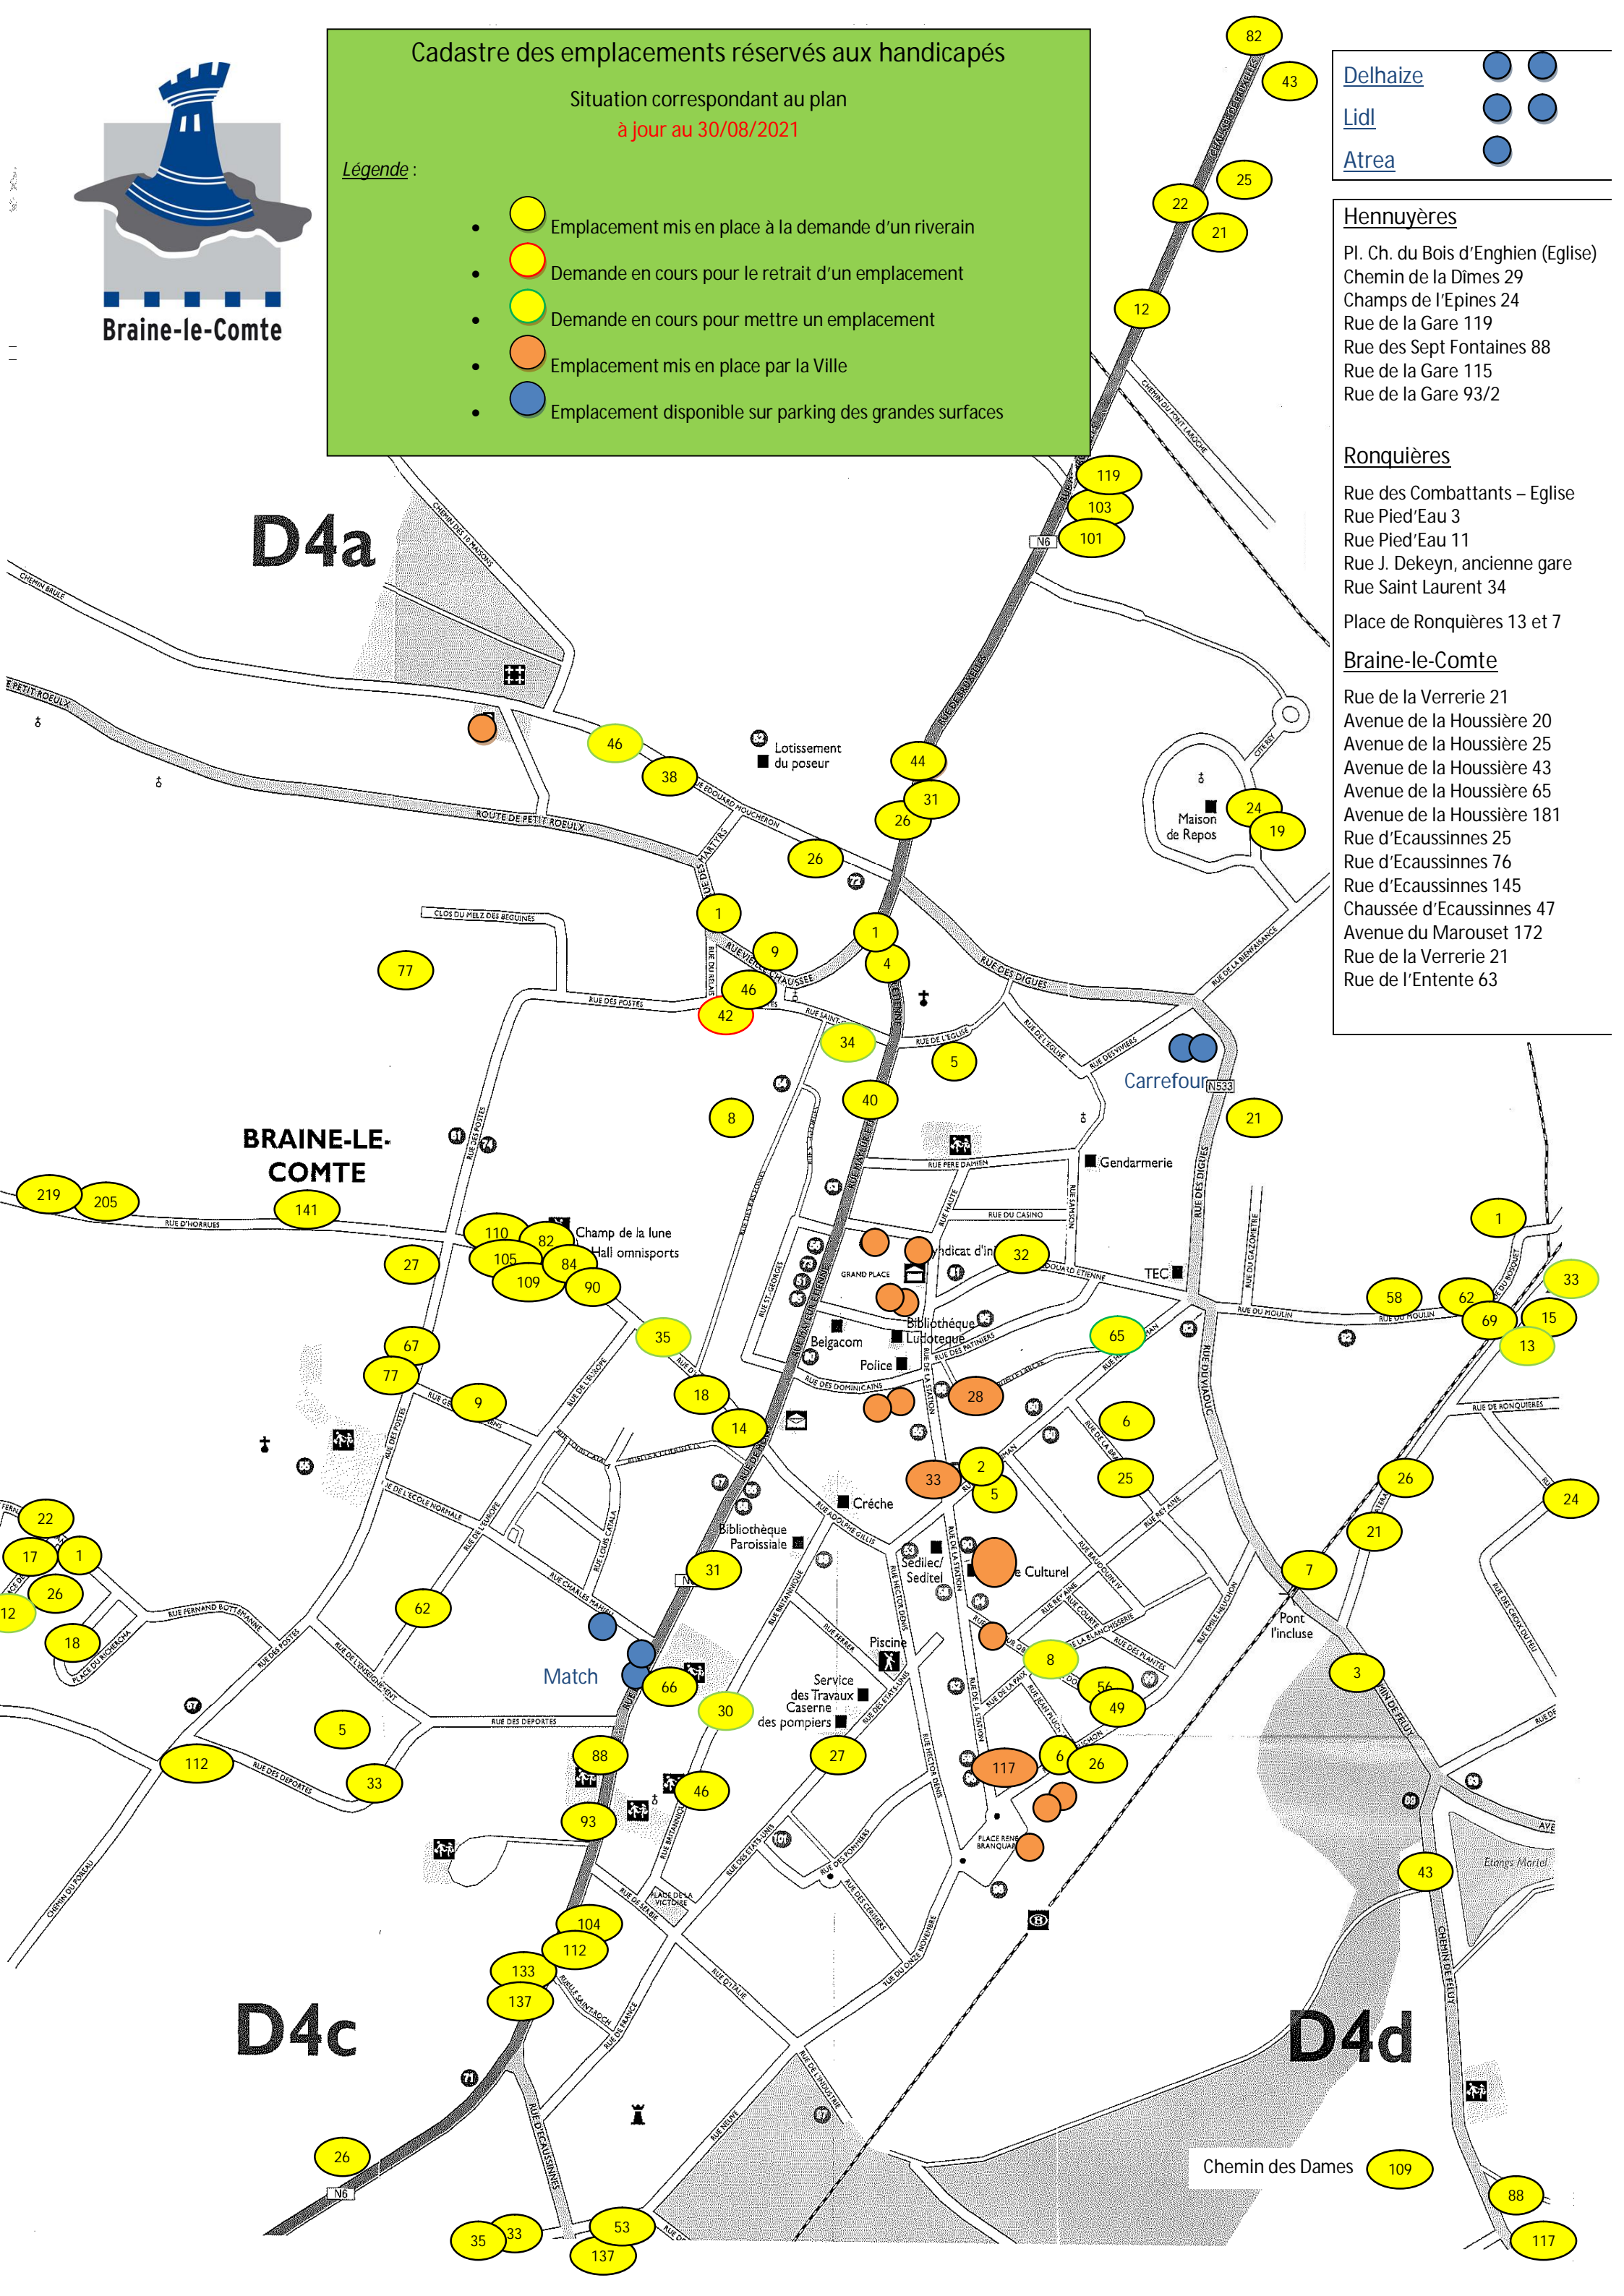

Cadastre des emplacements réservés aux handicapés

Situation correspondant au plan
à jour au 30/08/2021

Légende :

- Emplacement mis en place à la demande d'un riverain
- Demande en cours pour le retrait d'un emplacement
- Demande en cours pour mettre un emplacement
- Emplacement mis en place par la Ville
- Emplacement disponible sur parking des grandes surfaces

- Delhaize ● ●
- Lidl ● ●
- Atrea ●

- ### Hennuyères
- Pl. Ch. du Bois d'Enghien (Eglise)
 - Chemin de la Dimes 29
 - Champs de l'Epines 24
 - Rue de la Gare 119
 - Rue des Sept Fontaines 88
 - Rue de la Gare 115
 - Rue de la Gare 93/2

- ### Ronquières
- Rue des Combattants - Eglise
 - Rue Pied'Eau 3
 - Rue Pied'Eau 11
 - Rue J. Dekeyn, ancienne gare
 - Rue Saint Laurent 34
 - Place de Ronquières 13 et 7

- ### Braine-le-Comte
- Rue de la Verrerie 21
 - Avenue de la Houssière 20
 - Avenue de la Houssière 25
 - Avenue de la Houssière 43
 - Avenue de la Houssière 65
 - Avenue de la Houssière 181
 - Rue d'Ecaussinnes 25
 - Rue d'Ecaussinnes 76
 - Rue d'Ecaussinnes 145
 - Chaussée d'Ecaussinnes 47
 - Avenue du Marouset 172
 - Rue de la Verrerie 21
 - Rue de l'Entente 63

D4a

BRAINE-LE-COMTE

D4c

D4d

Chemin des Dames 109